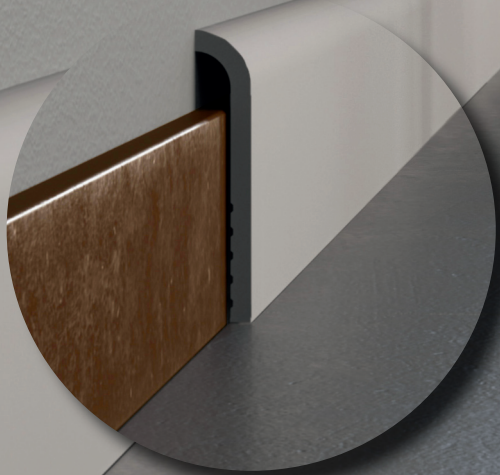

WALLSTYL® CF1

New

Cover skirting
Abdeck-Sockelleiste
Surplinthe
Overzetplint
Cubre rodapié
Copri-battiscopa
Декоративный короб

ARCHITECTURE
& DESIGN BY 

Simply cover

CF1

H 110 mm
h 88 mm
W 22mm
w 14 mm

100% wasserfest

100% waterproof

100% waterproof

100% waterproof

100% hydrofugo

100% resistente a
aigua

Impermeabile al
100%

100%
водонепроницаемый

Grundiert für
optimale Anhaftung
der Endanstriche

Ideal for
concealing cables

Idéal pour cacher
les câbles

Ideaal voor het
verbergen van
kabels

Ideal para
esconder cables

Ideal para
esconder cabos

Ideale per
nascondere i cavi

Идеально для
скрытой прокладки
кабеля